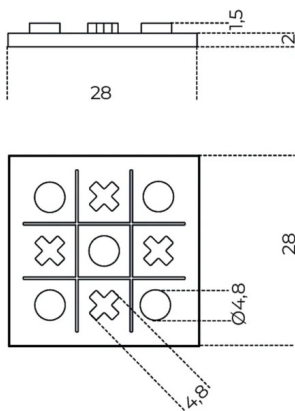

Tip Tap Toe

Silvia Gallotti
2017

Gioco da tavolo in marmo lucido naturale Nero Marquina e ottone massiccio. Pedine in ottone lucido e satinato.

Cm (L x P x H)
28 x 28 x 4

Inches (L x P x H)
11¼ x 11¼ x 1¾