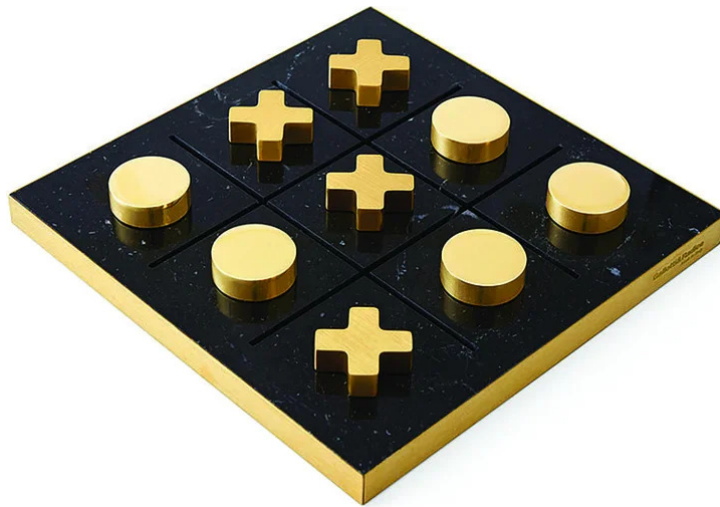

Tip Tap Toe

Silvia Gallotti
2017

Gioco da tavolo in marmo lucido naturale Nero Marquina e ottone massiccio. Pedine in ottone lucido e satinato.

Cm (L x P x H)
28 x 28 x 4

Inches (L x P x H)
11¼ x 11¼ x 1¾

Finiture

Metallo

Ottone lucido

Ottone satinato

Marmo

Nero Marquinia